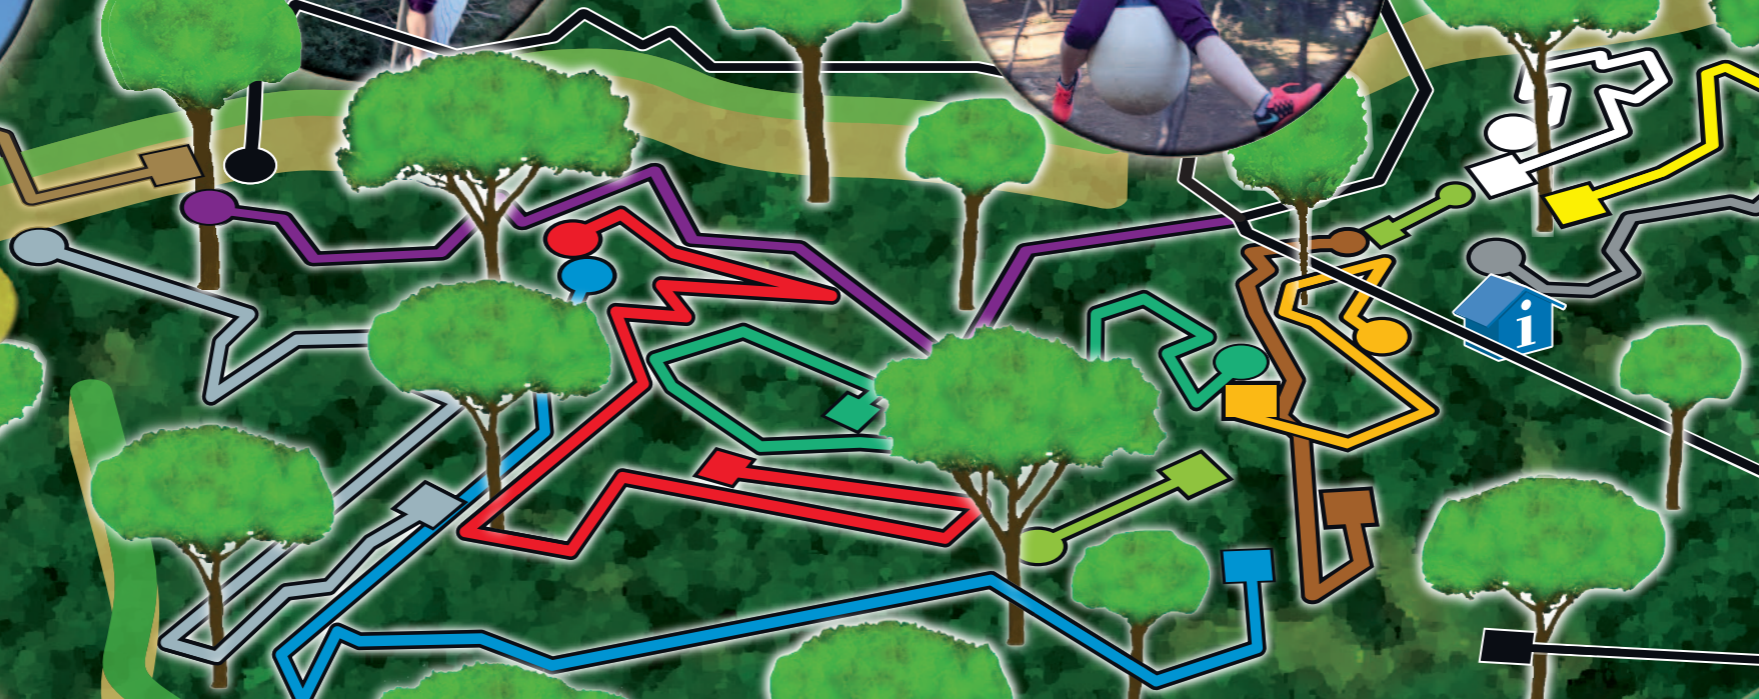

Seulement 1 sur 100 arrive au bout !

OUVERT MÊME L'HIVER !

À PARTIR DE 2 ANS 1/2

+ d'images
accropassion.com
+ d'infos

TYROLIENNES GÉANTES !

Terrasse dans les arbres !

Idéal pour vos événements entre amis à 7 mètres du sol sur 30 m². Accès à partir de 8 ans.

Plus de **200 ateliers** sur **12 parcours...**

Plus de **185 jeux** en ligne de vie continue !

11 ans Déjà !

UN PEU DE FRAICHEUR PENDANT L'ÉTÉ !

BRUMISATEUR GÉANT !